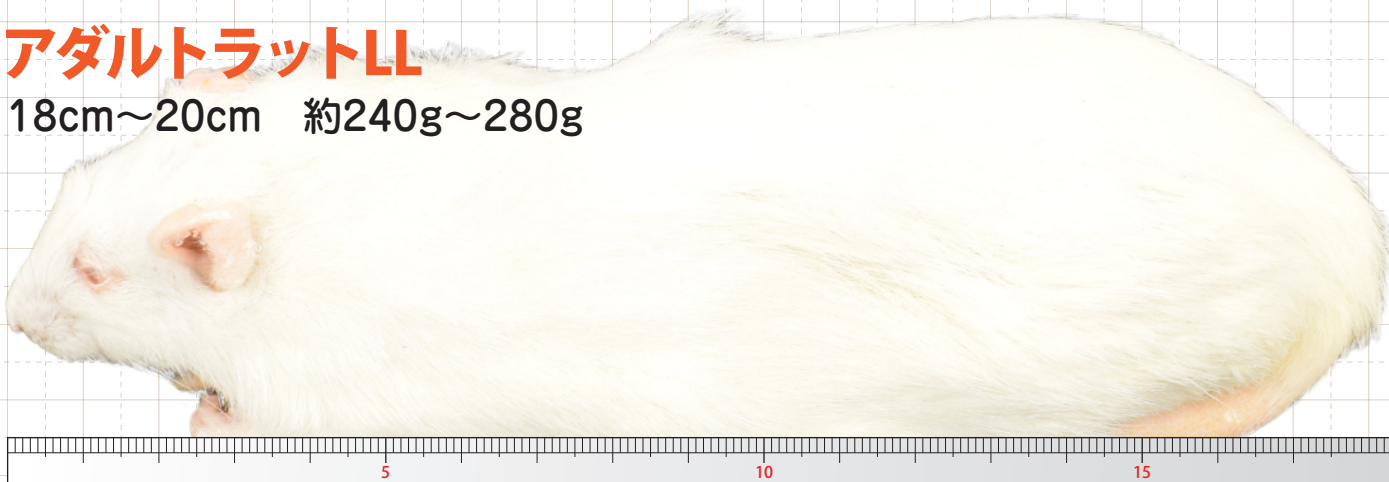

冷凍ラット サイズ一覧

1マス1cm(実寸大)です。
個体差によって多少のバラつきがございます。
参考までにご活用ください。

ピンクラット

5cm~6cm 約10g~11g

アダルトラット 30-40g

8cm~10cm 約30g~40g

アダルトラットSS

11cm~12cm 約40g~50g

アダルトラットS

12cm~13cm 約60g~80g

アダルトラットM

13cm~14cm 約100g~120g

アダルトラットML

14cm～16cm 約140g～160g

**アダルトラットL**

16cm～18cm 約180g～220g

**アダルトラットLL**

18cm～20cm 約240g～280g

**アダルトラットXL**

20cm～ 約300g～400g