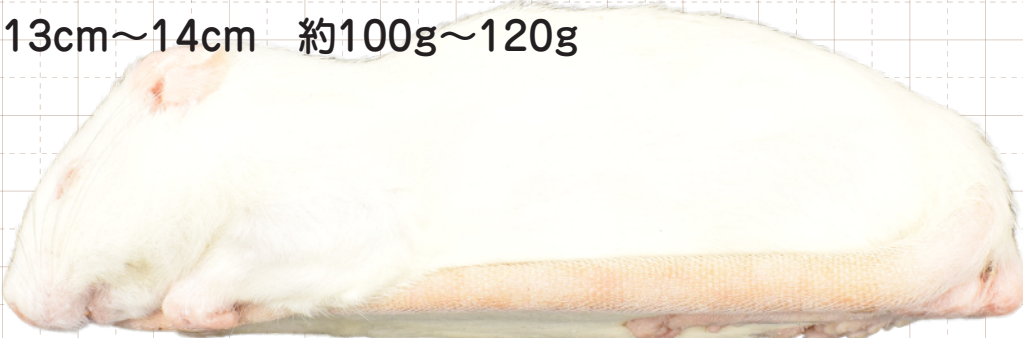

冷凍ラット サイズ一覧

1マス1cm(実寸大)です。
個体差によって多少のバラつきがございます。
参考までにご活用ください。

ピンクラット

5cm~6cm 約10g~11g

アダルトラット 30-40g

8cm~10cm 約30g~40g

アダルトラットSS

11cm~12cm 約40g~50g

アダルトラットS

12cm~13cm 約60g~80g

アダルトラットM

13cm~14cm 約100g~120g

アダルトラットML

14cm～16cm 約140g～160g

**アダルトラットL**

16cm～18cm 約180g～220g

**アダルトラットLL**

18cm～20cm 約240g～280g

**アダルトラットXL**

20cm～ 約300g～400g